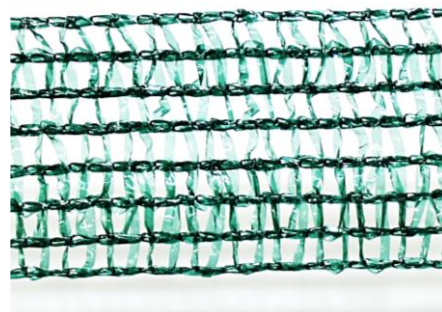

Pflanzennetze / plant nets

Ranknetz / Clematis Support

Technische Daten / Technical Data

Material / material	HDPE Monofilament Rundfäden / monofilament round threads
Farbe / Color	dunkelgrün / darkgreen
Gewicht / weight	6,4g/m ² (Toleranz / tolerance ± 5%)
Maschenweite	50x50 mm (Toleranz/tolerance ± 2mm)
Artikel-Nr. / Abmessungen Article no. / dimensions	# 66003 10x2m
Anwendung	Gibt Halt für Bohnen, Clematis etc. Mehrere Jahre verwendbar.
Usage	Provides support for beans, clematis etc. Usable over many years.

Baumanbinder / Tree Ties

Technische Daten / Technical Data

Material / material	HDPE Flachfäden / flat threads
Farbe / Color	grün / green
Gewicht / weight	40g/m ² (Toleranz / tolerance ± 5%)
Maschenweite	3 cm + 4,5 cm (Toleranz/tolerance ± 2mm)
Artikel-Nr. / Abmessungen Article no. / dimensions	# 60003, 3cm x 3 m # 60303, 3cm x 3 m (3 Stück/pcs.) # 60214, 3cm x 50 m/Rolle/roll # 60215, 4,5cm x 50 m/Rolle/roll
Anwendung	Zum Anbinden junger Bäume, Sträucher und Pflanzen, schneidet nicht ein, mehrjährig verwendbar. Sehr hohe Reißfestigkeit. SB-verpackt.
Usage	For tying young trees, shrubs and plants, does not damage the plant, usable over many years. Very high tear resistance. SB-packed.